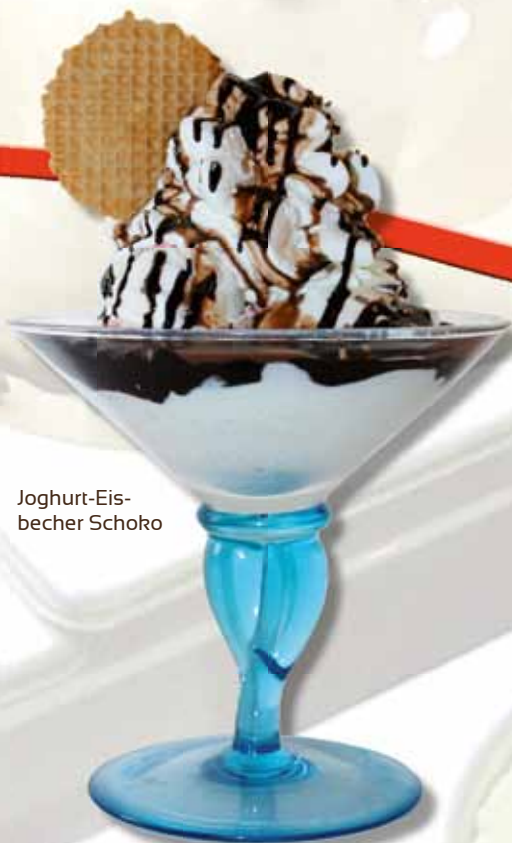

### Joghurt-Eisbecher Schoko

frischer Joghurt, Joghurt- u. Schokoeis, Schokoraschel, Schokosauce, Sahne

5,50 €

### Joghurt-Eisbecher Italia

frischer Joghurt, Joghurteis, frische Erdbeeren und Kiwis, Erdbeersauce, Sahne

6,50 €

### Joghurt-Eisbecher Tropical

frischer Joghurt, Joghurteis, tropische Früchte und Sahne

6,50 €

Joghurt-Eis-  
becher Schoko