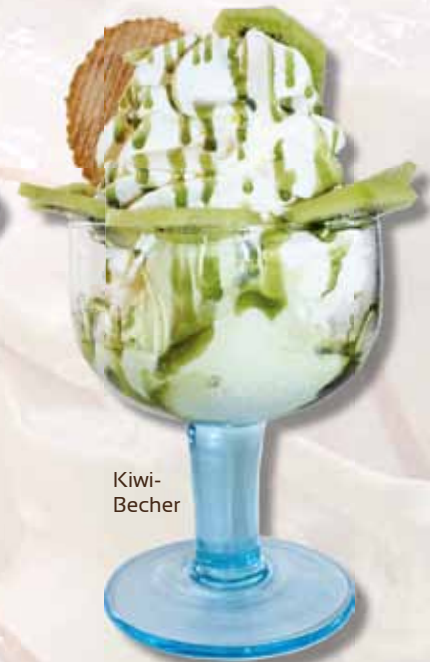

### Italia-Becher

gem. Eis mit frischen gem. Früchten der Saison, versch. Saucen, Sahne

9,80 €

### Super-Schale

12 Kugeln Eis mit frischen Früchten der Saison, versch. Saucen, Sahne

21,90 €

Erdbeer-Becher

Heidelbeer-Becher

Kiwi-Becher

**Früchte-Becher**

gem. Eis mit frischen gem. Früchten der Saison, versch. Saucen und Sahne

5,90 €

**Amarena-Becher**

gem. Eis, Amarenakirschen, Amarenasauce und Sahne

5,50 €

**Tiramisù-Becher**

gem. Milcheis, Löffelbiscuit, Kaffeesauce, Kakaopulver und Sahne

5,50 €

**Schoko-Becher**